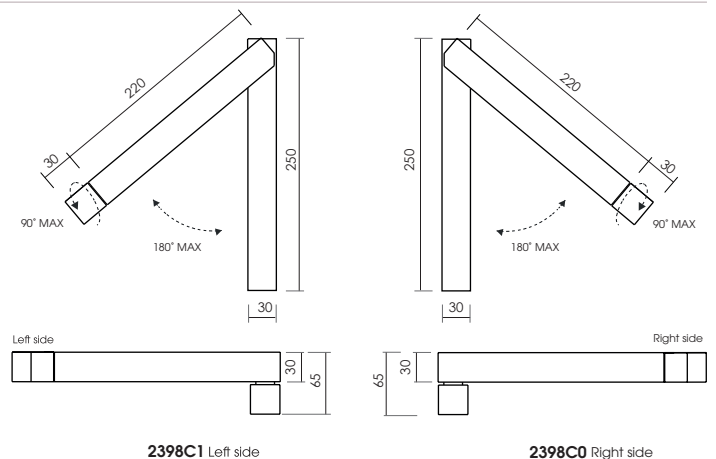

Bed side reading lamp single emission with adjustable steel body.

Lampada da parete ad emissione singola con corpo in acciaio orientabile.

Left side

LIGHT SOURCE | FONTE LUMINOSA

3W LED • Vin 220/240V 50/60Hz

DIMENSIONS | DIMENSIONI

FINISHES | FINITURE

Body | Corpo

BR
Brushed champagne
Champagne spazzolato

XX
Custom colour on request
Colore personalizzato su richiesta

Light color | Colore luce

.00
3000K

MAIN CODE CODICE BASE	SHAPE FORMA	VARIABLE VARIANTE	LIGHT COLOR COLORE LUCE	COLOR COLORE
2398	C0 C1	.000	.00	BR XX