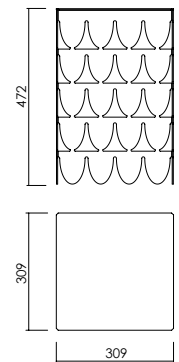

Table lamp with aluminium body available in white finish. Direct light.

Lampada da tavolo con corpo in alluminio disponibile con finitura bianca. Luce diretta.

LIGHT SOURCE | FONTE LUMINOSA

DIMENSIONS | DIMENSIONI

7004D2 • 13W Smd LED • Vin 220/240V 50/60Hz

7004D2

FINISHES | FINITURE

CODE | CODICE

Body | Corpo

Light color | Colore luce

MAIN CODE CODICE BASE	SHAPE FORMA	VARIABLE VARIANTE	LIGHT COLOR COLORE LUCE	COLOR COLORE
7004	D2	.001	.00	BS XX

CODE EXAMPLE:
Duca table lamp H472 mm
with white finish
and 3000K light
7004D2.001.00BS

ESEMPIO DI CODIFICA:
Duca lampada da tavolo H472
mm con finitura bianca
e luce a 3000K
7004D2.001.00BS