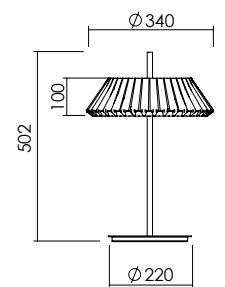

CHROME Table Lamp

Table lamp made with steel tube and glass diffuser available in different finishes.

Lampada da tavolo con tubo in acciaio e paralume in vetro disponibile in diverse finiture.

LIGHT SOURCE | FONTE LUMINOSA

DIMENSIONS | DIMENSIONI

3xG9 max 5W LED

IP20

7006D2

FINISHES | FINITURE

CODE | CODICE

Body | Corpo

Shade | Paralume

MAIN CODE CODICE BASE	SHAPE FORMA	VARIABLE VARIANTE	SHADE PARALUME	COLOR COLORE
7006	D2	.001	.01 .03	BL BQ
			.04	XX

CODE EXAMPLE:
Chrome table lamp with
polished copper finish and
rose glass shade
7006D2.001.04BL

ESEMPIO DI CODIFICA:
Chrome lampada da tavolo
con finitura rame lucido e
paralume in vetro rosa
7006D2.001.04BL

NEXOLUCE

Strada Mirabella, 10 46040 Cavriana (MN), ITALY
T +39 0376 771513 F +39 0376 772235