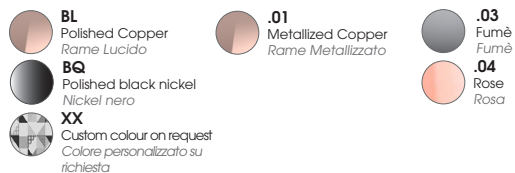

CHROME Table Lamp

Table lamp made with steel tube and glass diffuser available in different finishes.

Lampada da tavolo con tubo in acciaio e paralume in vetro disponibile in diverse finiture.

LIGHT SOURCE | FONTE LUMINOSA

DIMENSIONS | DIMENSIONI

3xG9 max 5W LED

IP20

7006D2

FINISHES | FINITURE

CODE | CODICE

Body | Corpo

Shade | Paralume

MAIN CODE CODICE BASE	SHAPE FORMA	VARIABLE VARIANTE	SHADE PARALUME	COLOR COLORE
7006	D2	.001	.01 .03	BL BQ
			.04	XX

CODE EXAMPLE:
Chrome table lamp with
polished copper finish and
rose glass shade
7006D2.001.04BL

ESEMPIO DI CODIFICA:
Chrome lampada da tavolo
con finitura rame lucido e
paralume in vetro rosa
7006D2.001.04BL

NEXOLUCE

Strada Mirabella, 10 46040 Cavriana (MN), ITALY
T +39 0376 771513 F +39 0376 772235