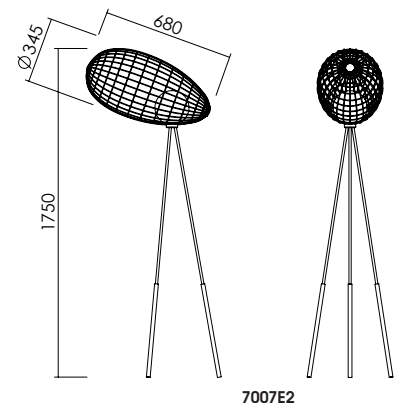

NORGE Floor Lamp

Floor lamp with painted steel body and opal glass diffuser, available with satin gold finish. Diffuse light.

Lampada da terra con corpo in acciaio verniciato e diffusore in vetro opale, disponibile con finitura oro satinato. Illuminazione diffusa.

LIGHT SOURCE | FONTE LUMINOSA

DIMENSIONS | DIMENSIONI

E27 max 12W LED

IP20   

FINISHES | FINITURE

CODE | CODICE

Body | Corpo

Shade | Paralume

-  **AT**
Satin gold
Oro satinato
-  **XX**
Custom colour on request
Colore personalizzato su richiesta

MAIN CODE CODICE BASE	SHAPE FORMA	VARIABLE VARIANTE	SHADE PARALUME	COLOR COLORE
7007	E2	.001	.00	AT XX