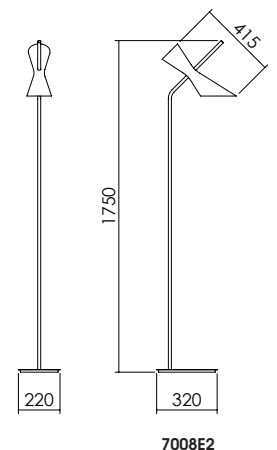

PAPILLON Floor Lamp

Floor lamp with steel body and aluminium lampshade with satin champagne finish. Direct and indirect light.

Lampada da terra con corpo in acciaio e paralume in alluminio con finitura satin champagne. Illuminazione diretta e indiretta.

LIGHT SOURCE | FONTE LUMINOSA

DIMENSIONS | DIMENSIONI

7008E2 • 1xG9 max 5W 1xGU10 max 6W LED

IP20   

FINISHES | FINITURE

CODE | CODICE

Body | Corpo

Shade | Paralume