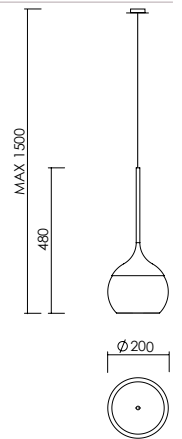

PERLA Pendant

Pendant lamp with metal body available in polished gold finish and transparent glass shade. Black fabric cable.

Sospensione con corpo in metallo disponibile con finitura oro lucido e paralume in vetro trasparente. Cavo in tessuto nero.

LIGHT SOURCE | FONTE LUMINOSA

E27 max 12W LED

IP20   

DIMENSIONS | DIMENSIONI

7138A0

FINISHES | FINITURE

Body | Corpo

.F
Polished Gold
Oro Lucido