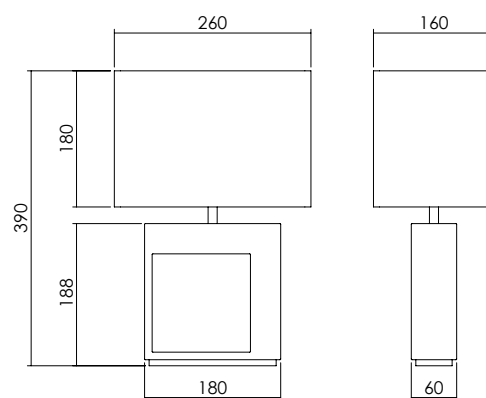

QUADRO Table Lamp

Table lamp with metal base and fabric shade with opal PC cover on the top.

Lampada da tavolo con base in metallo e paralume in tessuto con copertura in PC opale nella parte superiore.

LIGHT SOURCE | FONTE LUMINOSA

DIMENSIONS | DIMENSIONI

E27 golf max 9W LED

IP20

FINISHES | FINITURE

CODE | CODICE

Body | Corpo

Shade | Paralume

J
Polished chrome
Cromo lucido